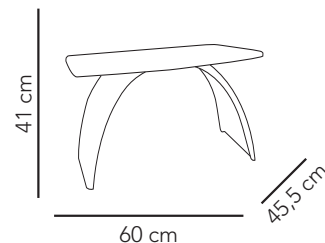

## Table d'appoint

Poids : 11 Kg

Matériaux : Polyester

Plus petite que sa grande sœur, cette table d'appoint aux courbes délicates trouvera parfaitement sa place sur votre terrasse, autour de votre piscine, ou dans votre intérieur.