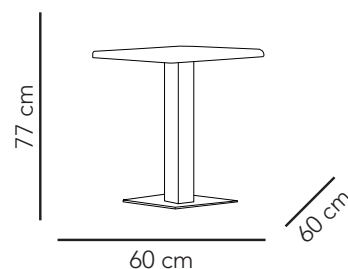

Table Bistro

Poids : 15 Kg

Matériaux : Polyester et inox

Idéal pour les bars et les brasseries, ou pour un dîner à deux, cette ravissante petite table de 60X60 cm trouve sa place partout.

ATOUTS DU PRODUIT