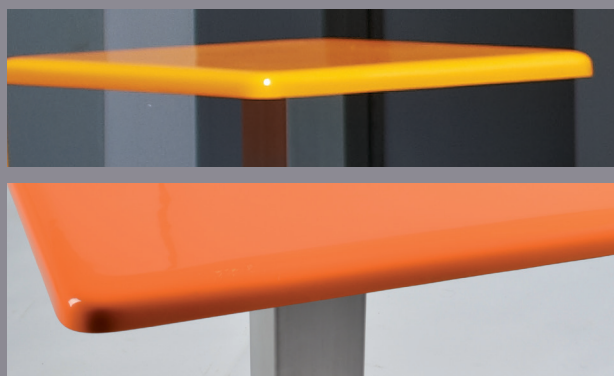

ENTRETIEN

Son aspect lisse et sans aspérité, donne une très grande facilité d'entretien, chiffon doux et eau claire, légèrement savonneuse si besoin. Nous avons fait le choix de ce matériau pour sa très grande tenue dans le temps, ses propriétés imputrescibles et sa grande résistance aux éléments extérieurs extrêmes (ne craint ni le soleil, ni la pluie, ni la neige, ni le gel...). Ne pas couvrir l'hiver pour éviter la condensation.

DESIGN : Sophie BUFFARD