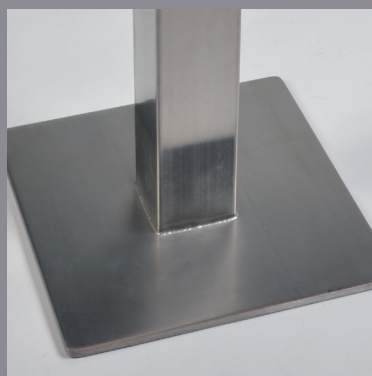

ENTRETIEN

Son aspect lisse et sans aspérité, donne une très grande facilité d'entretien, chiffon doux et eau claire, légèrement savonneuse si besoin. Nous avons fait le choix de ce matériau pour sa très grande tenue dans le temps, ses propriétés imputrescibles et sa grande résistance aux éléments extérieurs extrêmes (ne craint ni le soleil, ni la pluie, ni la neige, ni le gel...). Ne pas couvrir l'hiver pour éviter la condensation.

DESIGN : Sophie BUFFARD