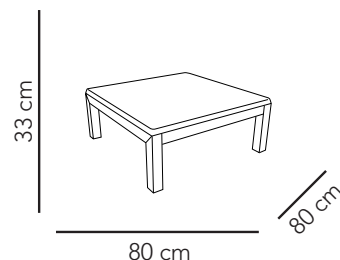

## Table basse

Poids : 13 Kg

Matériaux : Polyester et bois

La table basse Fjord reprend dans toute son élégance l'ADN composite d'Art'Mely et l'exotisme de la gamme FJORD.