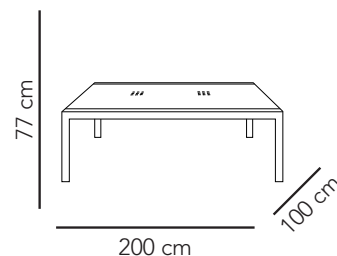

Table Rectangle

Poids : 60 Kg

Matériaux : Aluminium et inox

Véritable écrin de sobriété et d'élégance, cette table est conçue pour recevoir vos moments les plus précieux, en famille ou entre amis. Un vrai bijou !

ATOUTS DU PRODUIT

Entièrement fait de métal, la structure de cette table est un inox brossé pour un aspect moderne et contemporain. Nous avons décidés de jouer avec les matières pour concevoir cette table, son plateau est en aluminium avec sa laque sablée du plus bel effet.