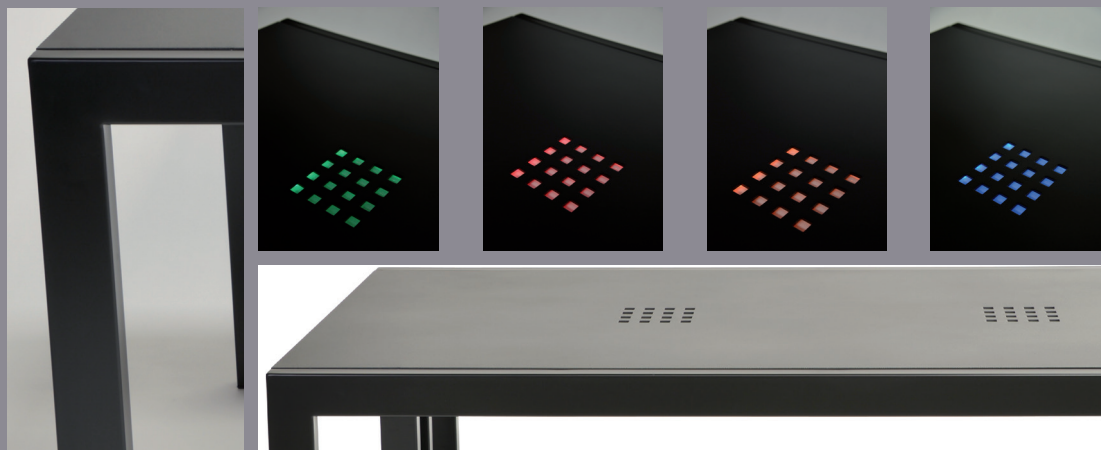

ENTRETIEN

La structure de votre table entièrement en inox 304 vous permet de laisser le produit toute l'année en extérieur sans entretien particulier. Un simple chiffon doux et de l'eau suffisent à nettoyer votre table pour les beaux jours après hivernage. Ne pas couvrir l'hiver pour éviter la condensation.

DESIGN : Sophie BUFFARD