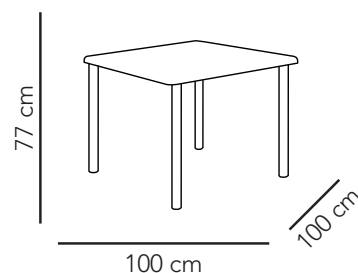

Table Carrée

Poids : 29 Kg

Matériaux : Polyester et inox

Cette table carrée de 100 X 100 cm, plus petite que ses grandes sœurs (la table rectangle et la table ovale), est parfaite pour une terrasse restreinte ou un balcon. Conçue pour quatre personnes, elle invite à partager un moment convivial en famille ou entre amis. Sa fabrication alliant matériaux composites et inox lui permet de résister aux aléas climatiques.

PERSONNALISATION

Les pieds ronds de diamètre 60 mm en inox 304 lui assurent l'accès aux terrasses sans risque de corrosion. Vissé dans un cadre inox, ils sont facilement démontables si vous souhaitez stocker votre table à la verticale. Nous avons choisi un aspect brossé pour conforter le côté contemporain de la gamme. Pour le bord de mer, optez pour l'inox 316L poli miroir.