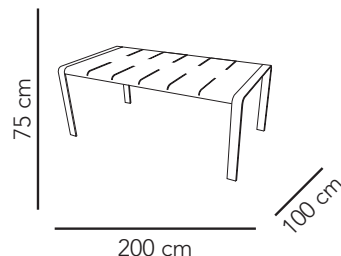

Poids : 30 Kg

Matériaux : Aluminium

Moderne et élégante, la table Bird et ses courbes sensuelles invitent au partage.

ATOUTS DU PRODUIT

Cette table de 200 x 100 cm, entièrement fabriquée en aluminium, est un éloge à la pureté et la finesse. La table Bird a été conçue en s'inspirant de la nature. Ses courbes fines et aérienne rappellent les ailes d'un oiseau et confèrent à cette table de jardin un look innovant et contemporain. Cette table d'extérieur peut être fabriquée à des dimensions sur-mesure.