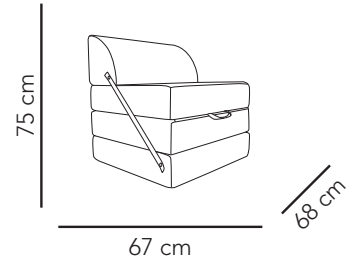

## Pouf cube

Poids : 10 Kg

Matériaux : Tissu et mousse

Conçu pour l'extérieur, ce pouf peut aussi bien être utilisé comme bain de soleil, siège, ou lit d'appoint. Entièrement en tissu traité, il ne craint pas les intempéries passagères. La générosité de ses trois modules vous offrira un confort certain et sa poignée vous permettra de le déplacer en toute facilité.