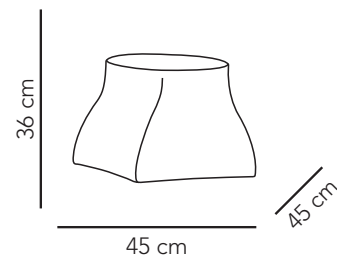

## Pouf jumbo

Poids : 4 Kg

Matériaux : Polyester

Il fera le bonheur de tous, professionnels ou particuliers, en terrasse ou en bord de piscine, il trouve sa place partout. Il se glisse également à l'intérieur.