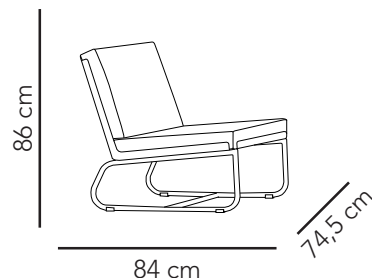

Poids : 17,5 Kg

Matériaux : Cuir marin et aluminium

Élegant et contemporain ce longer est propice à la détente. Associé au pouf il se transforme en chaise longue.