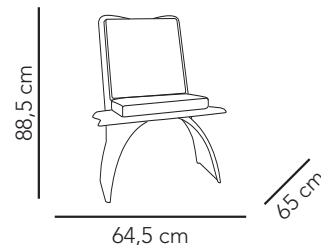

## Fauteuil

Poids : 13 Kg

Matériaux : Polyester

Ce fauteuil, généreux et élégant, accompagne le sofa et la table basse pour créer votre espace salon.