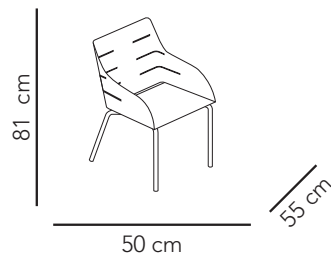

### Fauteuil

Poids : 11 kg

Matériaux : Aluminium

Léger et contemporain, ce fauteuil reprend les codes de la gamme Bird. Pour le plus grand plaisir de nos yeux.