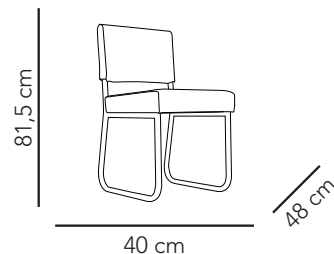

Poids : 6,3 Kg

Matériaux : Cuir marin et aluminium

Légère et compacte cette chaise a été conçue pour une mobilité optimale. Elle est idéale pour les terrasses restreintes, les bars et café.

ATOUTS DU PRODUIT