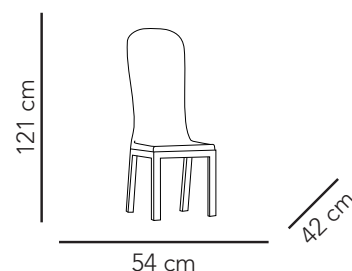

Poids : 11 Kg

Matériaux : Polyester et bois

Chaleureuse et élégante, la chaise Fjord compose avec les matières pour un rendu contemporain. Son aspect naturel fera de votre chaise un élément incontournable de votre terrasse.