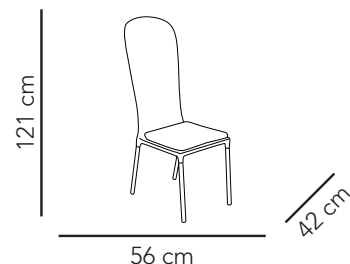

Chaise Dali

Poids : 9 Kg

Matériaux : Polyester et inox

Élégante et gracieuse, cette chaise aux courbes aériennes est unique en son genre. À la fois fine et robuste, elle est étudiée pour votre bien-être.

Les pieds ronds en inox 304 lui assurent l'accès aux terrasses sans risque de corrosion. Nous avons choisi un aspect brossé pour conforter le côté contemporain de la gamme. Pour le bord de mer, optez pour l'inox 316 L poli miroir. Son coussin d'une épaisseur de 5 cm confère à votre chaise un confort supplémentaire, pour votre plus grand plaisir.