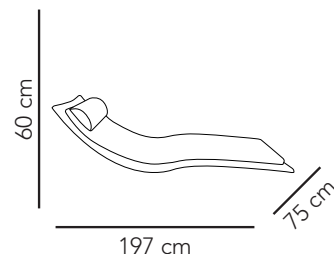

Bain de soleil Sol

A la fois simple et robuste, ce bain de soleil est un élément déco à lui tout seul.

Poids : 20 Kg

Matériaux : Polyester

ATOUTS DU PRODUIT

Minimaliste, ce bain de soleil garde avec les mêmes courbes, tout le confort des autres modèles de la gamme. Vous n'hésitez pas à le poser sur votre pelouse pour un moment de détente (à la fraîcheur du gazon). Il trouvera sa place autour de votre bassin où il s'effacera pour que la maison et la piscine soient les stars du décor.

Dans le prolongement des formes du bain de soleil, le matelas d'une épaisseur de 5 cm vous assure un confort supplémentaire associé aux courbes du produit. Son appui-tête vous permet une position optimale pour vos moments lecture.