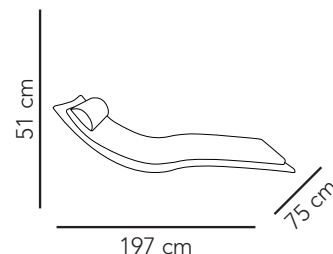

Bain de soleil Light

Léger et robuste, ce bain de soleil a été conçu pour être positionné sur l'herbe ou le sable. Plus léger que les autres modèles de la gamme, il se déplace facilement et peut s'empiler.

Poids : 18 Kg

Matériaux : Polyester

ATOUTS DU PRODUIT

Minimaliste, ce bain de soleil garde avec les mêmes courbes, tout le confort des autres modèles de la gamme.

Dans le prolongement des formes du bain de soleil, le matelas d'une épaisseur de 5 cm vous assure un confort supplémentaire associé aux courbes du produit. Son appui-tête vous permet une position optimale pour vos moments lecture.