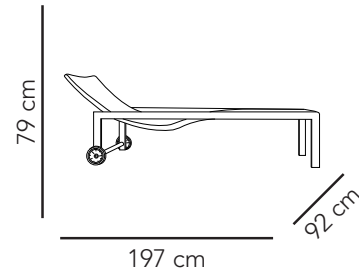

Poids : 30 Kg

Matériaux : Polyester et bois

Avec le confort d'une ligne ergonomique, nous avons réussi un mix parfait de composite et de Moabi. Doté de roulettes, ce bain de soleil sera votre havre de paix pour l'été.